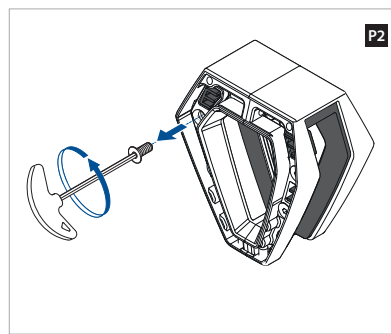

ASSEMBLY GUIDE

146510-12

Railing base

EASY GLASS® AIR - Glass connector

Q-INFO MOD 6510

ASSEMBLY GUIDE

146500-12

Glass