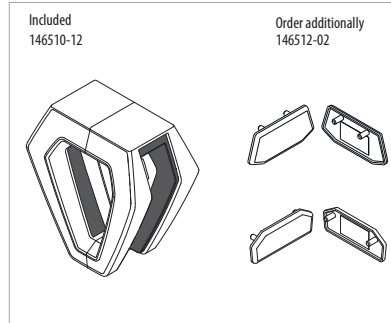

ASSEMBLY GUIDE

146510-12

Railing base

EASY GLASS® AIR - Glass connector

Q-INFO MOD 6510

ASSEMBLY GUIDE

146500-12

Glass