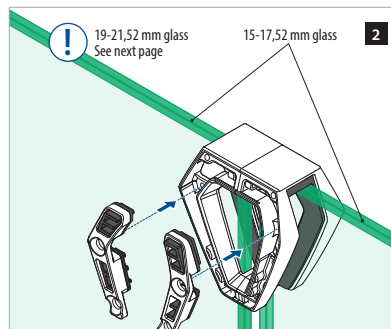

ASSEMBLY GUIDE

146510-12

Railing base

EASY GLASS® AIR - Glass connector

Q-INFO MOD 6510

ASSEMBLY GUIDE

146500-12

Glass