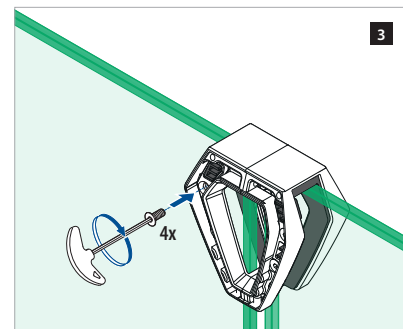

ASSEMBLY GUIDE

146510-12

Railing base

EASY GLASS® AIR - Glass connector

Q-INFO MOD 6510

ASSEMBLY GUIDE

146500-12

Glass