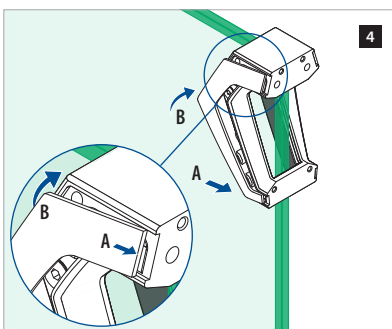

ASSEMBLY GUIDE

146510-12

Railing base

EASY GLASS® AIR - Glass connector

Q-INFO MOD 6510

ASSEMBLY GUIDE

146500-12

Glass