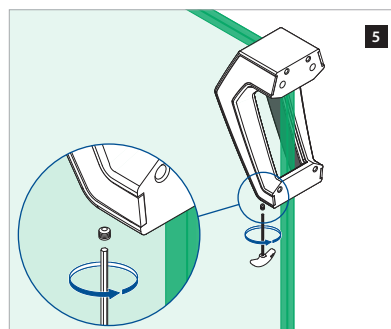

ASSEMBLY GUIDE

146510-12

Railing base

EASY GLASS® AIR - Glass connector

Q-INFO MOD 6510

ASSEMBLY GUIDE

146500-12

Glass