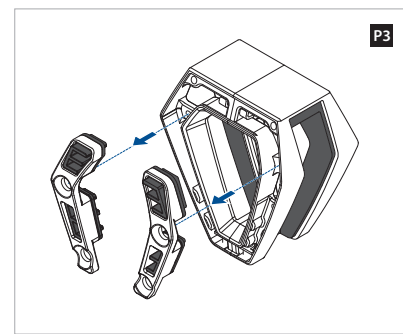

ASSEMBLY GUIDE

146510-12

Railing base

EASY GLASS® AIR - Glass connector

Q-INFO MOD 6510

ASSEMBLY GUIDE

146500-12

Glass